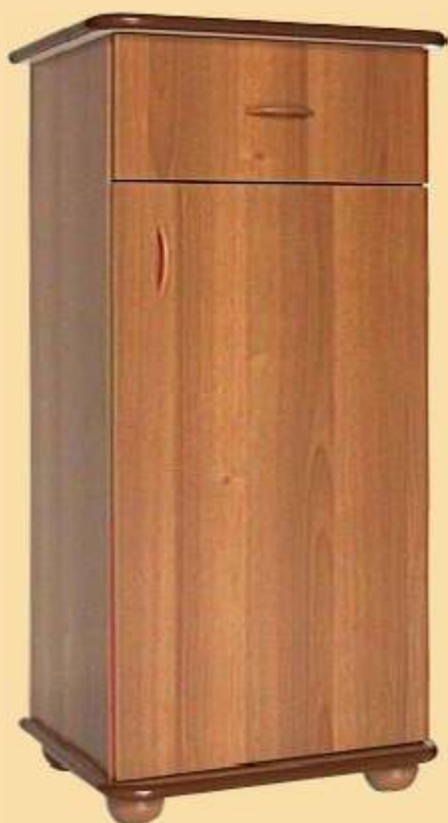

Art. 04 Scarpiera bassa €

Colore: Bianco, Noce, Ciliegio
e Noce arte povera

Misure: L 44 P 35 H 91 85,00